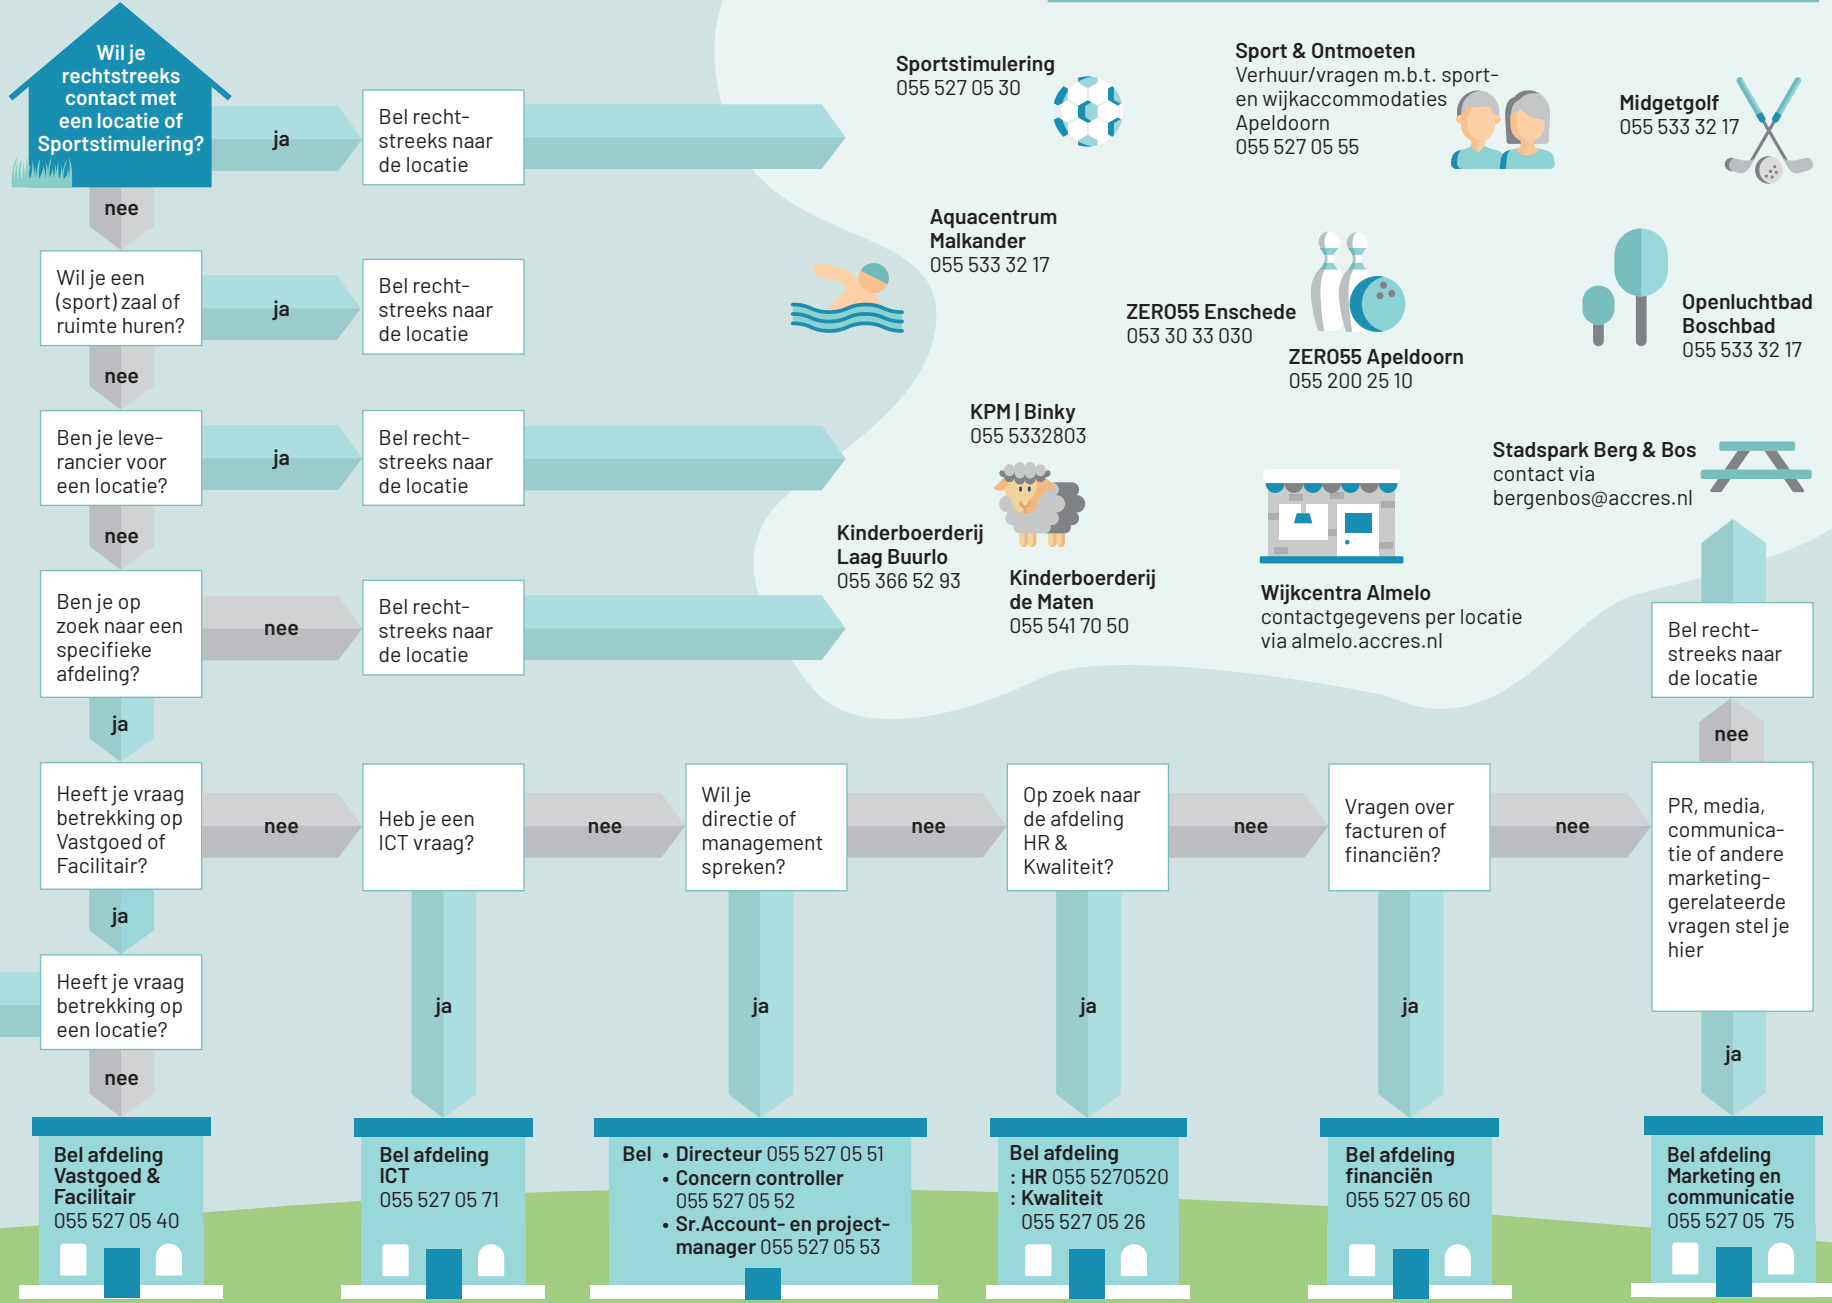

BESLISBOOM ACCRES

Sportstimulering
055 527 05 30

Sport & Ontmoeten
Verhuur/vragen m.b.t. sport- en wijkaccommodaties
Apeldoorn
055 527 05 55

Midgetgolf
055 533 32 17

Aquacentrum Malkander
055 533 32 17

ZERO55 Enschede
053 30 33 030

ZERO55 Apeldoorn
055 200 25 10

Openluchtbad Boschbad
055 533 32 17

KPM | Binky
055 5332803

Kinderboerderij Laag Buurlo
055 366 52 93

Kinderboerderij de Maten
055 541 70 50

Wijkcentra Almelo
contactgegevens per locatie via almelo.accres.nl

Stadspark Berg & Bos
contact via bergenbos@accres.nl

Bel rechtstreeks naar de locatie

Bel afdeling Vastgoed & Facilitair
055 527 05 40

Bel afdeling ICT
055 527 05 71

Bel

- Directeur 055 527 05 51
- Concern controller 055 527 05 52
- Sr.Account- en projectmanager 055 527 05 53

Bel afdeling

- : HR 055 5270520
- : Kwaliteit 055 527 05 26

Bel afdeling financiën
055 527 05 60

Bel afdeling Marketing en communicatie
055 527 05 75